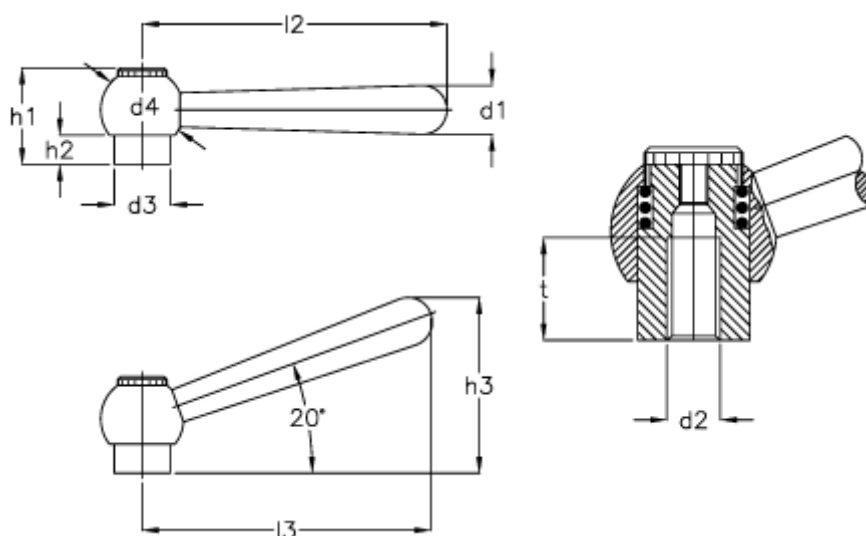

Varenummer: 20423403
Beskrivelse: E+G Indstilleligt spændegreb
GN99.2-16-M12-M

Mål

d1 = 16	l3 = 95
d2 = M 10	t min = 18
d3 = 19.0	
d4 = 28	
h1 = 33.5	
h2 = 10.5	
h3 = 60.5	
l2 = 100	